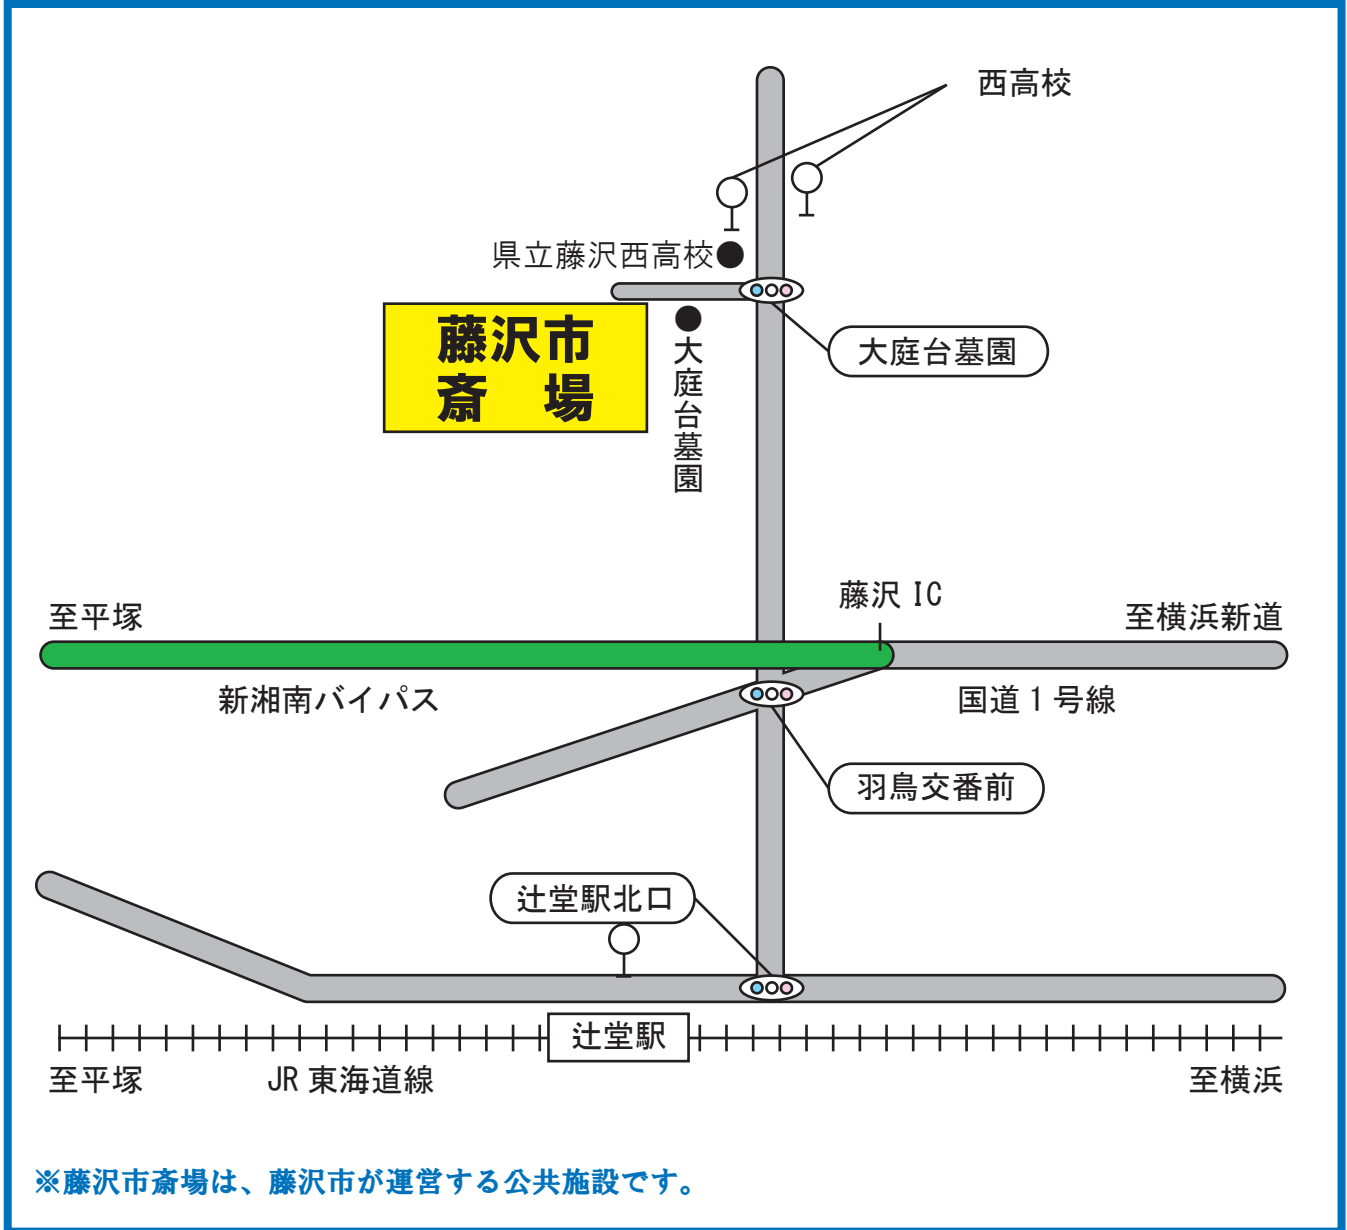

# 藤沢市斎場案内地図

〒251-0861 神奈川県藤沢市大庭 3761

斎場直通：TEL 0466-87-5589

● JR 東海道線 辻堂駅北口下車 神奈川中央交通バス「辻 24・26 湘南台」「辻 34 慶応大学」「辻 29 ライツタウン」(大庭隧道経由) 行きに乗車 「西高校」下車徒歩

● 「大庭台墓園」に入り奥のローター側に立地。

● 駐車場：斎場前に 50 台以上駐車可 (無料)。